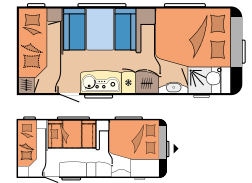

Grundrids: 6
Sovepladser: op til 5
Dobbeltseng: 5
Enkeltsege: 1
Køjesenge: 4
Stofkombination: Avus
Møbeldekor: Hamilton maple lys / Antracit

EGET BØRNEVÆRELSE

Køjesengen har en stige til at kravle op i den øverste køje på, samt sengehest.

PERFEKT MADLAVNING

Et køkken som derhjemme: Bordpladen er ekstrabred og der er store skuffer, køkkenudtræksskab og et 150 l køleskab i dette sidekøkken. Et "plads"vidunder på meget lidt plads.

545 KMF

495 UL

495 UL

L: 7.124 mm · B: 2.300 mm · G: 1.500 kg

545 KMF

L: 7.423 mm · B: 2.500 mm · G: 1.600 kg

560 KMFe

L: 7.510 mm · B: 2.500 mm · G: 1.700 kg

650 KMFe

L: 8.325 mm · B: 2.500 mm · G: 1.900 kg