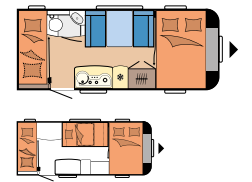

Grundrids: 6
Sovepladser: op til 5
Dobbeltseng: 5
Enkeltsege: 1
Køjesenge: 4
Stofkombination: Avus
Møbeldekor: Hamilton maple lys / Antracit

EGET BØRNEVÆRELSE

Køjesengen har en stige til at kravle op i den øverste køje på, samt sengehest.

PERFEKT MADLAVNING

Et køkken som derhjemme: Bordpladen er ekstrabred og der er store skuffer, køkkenudtræksskab og et 150 l køleskab i dette sidekøkken. Et "plads"vidunder på meget lidt plads.

545 KMF

495 UL

545 KMF

490 KMF

GRUNDRIDS DE LUXE EDITION

Du kan opleve vores modeller
hjemmefra:
360.HOBBY-CARAVAN.DE/DK

460 UFe

L: 6.633 mm · B: 2.300 mm · G: 1.350 kg

490 KMF

L: 6.885 mm · B: 2.300 mm · G: 1.400 kg