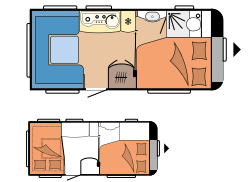

Grundrids: 6
Sovepladser: op til 5
Dobbeltseng: 5
Enkeltsege: 1
Køjesenge: 4
Stofkombination: Avus
Møbeldekor: Hamilton maple lys / Antracit

EGET BØRNEVÆRELSE

Køjesengen har en stige til at kravle op i den øverste køje på, samt sengehest.

PERFEKT MADLAVNING

Et køkken som derhjemme: Bordpladen er ekstrabred og der er store skuffer, køkkenudtræksskab og et 150 l køleskab i dette sidekøkken. Et "plads"vidunder på meget lidt plads.

545 KMF

495 UL

545 KMF

490 KMF

GRUNDRIDS DE LUXE EDITION

Du kan opleve vores modeller
hjemmefra:
360.HOBBY-CARAVAN.DE/DK

460 UFe

L: 6.633 mm · B: 2.300 mm · G: 1.350 kg

490 KMF

L: 6.885 mm · B: 2.300 mm · G: 1.400 kg