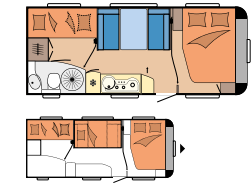

Grundrids: 6
Sovepladser: op til 5
Dobbeltseng: 5
Enkeltsege: 1
Køjesenge: 4
Stofkombination: Avus
Møbeldekor: Hamilton maple lys / Antracit

EGET BØRNEVÆRELSE

Køjesengen har en stige til at kravle op i den øverste køje på, samt sengehest.

PERFEKT MADLAVNING

Et køkken som derhjemme: Bordpladen er ekstrabred og der er store skuffer, køkkenudtræksskab og et 150 l køleskab i dette sidekøkken. Et "plads"vidunder på meget lidt plads.

545 KMF

495 UL

545 KMF

490 KMF

GRUNDRIDS DE LUXE EDITION

Du kan opleve vores modeller
hjemmefra:
360.HOBBY-CARAVAN.DE/DK

460 UFe

L: 6.633 mm · B: 2.300 mm · G: 1.350 kg

490 KMF

L: 6.885 mm · B: 2.300 mm · G: 1.400 kg

495 UL

L: 7.124 mm · B: 2.300 mm · G: 1.500 kg

545 KMF

L: 7.423 mm · B: 2.500 mm · G: 1.600 kg

560 KMFe

L: 7.510 mm · B: 2.500 mm · G: 1.700 kg

650 KMFe

L: 8.325 mm · B: 2.500 mm · G: 1.900 kg