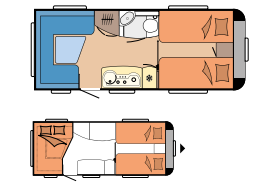

Grundrids: 6
Sovepladser: op til 5
Dobbeltseng: 5
Enkeltsege: 1
Køjesenge: 4
Stofkombination: Avus
Møbeldekor: Hamilton maple lys / Antracit

EGET BØRNEVÆRELSE

Køjesengen har en stige til at kravle op i den øverste køje på, samt sengehest.

PERFEKT MADLAVNING

Et køkken som derhjemme: Bordpladen er ekstrabred og der er store skuffer, køkkenudtræksskab og et 150 l køleskab i dette sidekøkken. Et "plads"vidunder på meget lidt plads.

545 KMF

495 UL

545 KMF

490 KMF

GRUNDRIDS DE LUXE EDITION

Du kan opleve vores modeller
hjemmefra:
360.HOBBY-CARAVAN.DE/DK

460 UFe

L: 6.633 mm · B: 2.300 mm · G: 1.350 kg

490 KMF

L: 6.885 mm · B: 2.300 mm · G: 1.400 kg

495 UL

L: 7.124 mm · B: 2.300 mm · G: 1.500 kg

545 KMF

L: 7.423 mm · B: 2.500 mm · G: 1.600 kg

560 KMFe

L: 7.510 mm · B: 2.500 mm · G: 1.700 kg

650 KMFe

L: 8.325 mm · B: 2.500 mm · G: 1.900 kg