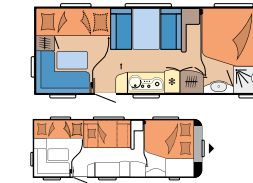

Grundrids: 6
Sovepladser: op til 5
Dobbeltseng: 5
Enkeltsege: 1
Køjesenge: 4
Stofkombination: Avus
Møbeldekor: Hamilton maple lys / Antracit

EGET BØRNEVÆRELSE

Køjesengen har en stige til at kravle op i den øverste køje på, samt sengehest.

PERFEKT MADLAVNING

Et køkken som derhjemme: Bordpladen er ekstrabred og der er store skuffer, køkkenudtræksskab og et 150 l køleskab i dette sidekøkken. Et "plads"vidunder på meget lidt plads.

545 KMF

495 UL

495 UL

L: 7.124 mm · B: 2.300 mm · G: 1.500 kg

545 KMF

L: 7.423 mm · B: 2.500 mm · G: 1.600 kg

560 KMFe

L: 7.510 mm · B: 2.500 mm · G: 1.700 kg

650 KMFe

L: 8.325 mm · B: 2.500 mm · G: 1.900 kg