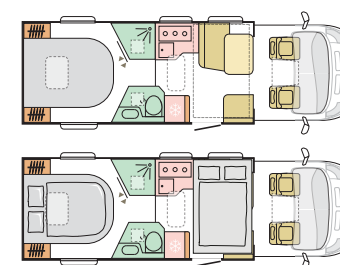

supreme | plus | axess

670 SL
L 7485 (mm) | ☀️ 🌙
B 2299 (mm) | 4/5 4+1