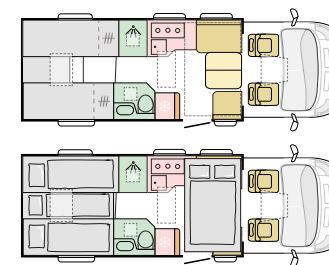

plus | axess

650 SC
L 7299 (mm) | ☀️ 🌙
B 2299 (mm) | 4 4