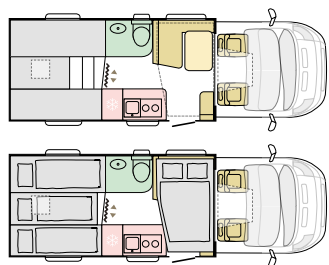

# MATRIX INDRETNINGER

**600 DT**  
 L 6985 (mm) | ☀️ 🌙  
 B 2299 (mm) | 4 4/2

plus | axess

**600 SL**  
 L 6999 (mm) | ☀️ 🌙  
 B 2299 (mm) | 4 4+1

axess

**600 SP**  
 L 6999 (mm) | ☀️ 🌙  
 B 2299 (mm) | 4 4