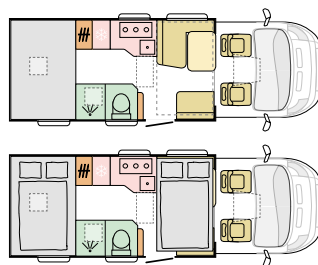

# MATRIX INDRETNINGER

**600 DT**  
 L 6985 (mm) | ☀️ 🌙  
 B 2299 (mm) | 4 4/2

plus | axess

**600 SL**  
 L 6999 (mm) | ☀️ 🌙  
 B 2299 (mm) | 4 4+1

axess

**600 SP**  
 L 6999 (mm) | ☀️ 🌙  
 B 2299 (mm) | 4 4