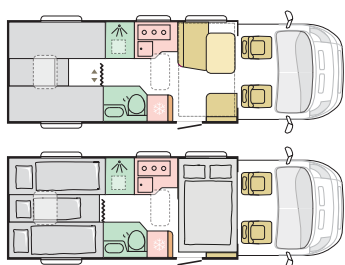

**670 SL**  
 L 7485 (mm) | ☀️ 🌙  
 B 2299 (mm) | 4/5 4+1

supreme | plus | axess

MATRIX

FLERE  
 TEKNISKE  
 INFORMATIONER  
 WWW.ADRIA.DK

**VIGTIGE** oplysninger

**UNIKKE** funktioner

MATRIX supreme

<b>LÆNGDE</b>	7485 mm
<b>BREDDER</b>	2299 mm
<b>HØJDE</b>	2905 mm
<b>VÆGT</b>	3500 kg
<b>FIAT 6D MOTOR</b>	2,2 140 / 180 HK