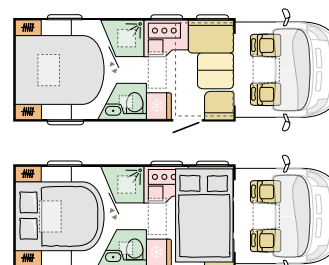

plus | axess

650 DL
L 7299 (mm) | ☀️ 🌙
B 2299 (mm) | 4 4+1