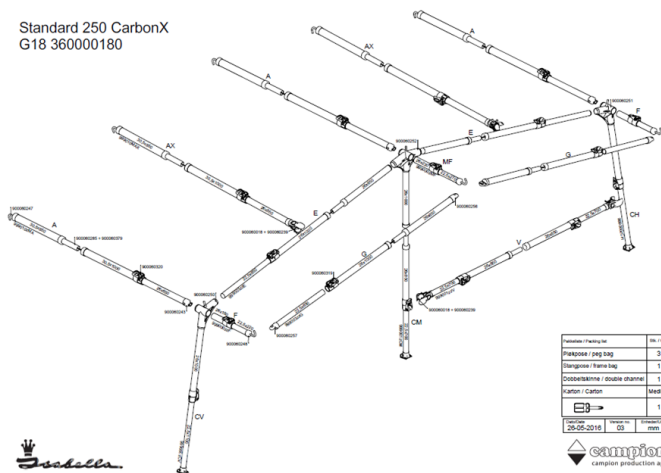

Isabella Stangsæt 250 G18

Standard 250 CarbonX
G18 360000180

Årgang

0

Pris

2.500 kr.

Finansiering fra

62 kr./md

* Løbetid 120 mdr. Samlet tilbagebetalt beløb kr. 7.447,-
Samlede Kreditomkostninger kr. 4.947 ÅOP 31,8% Udbetaling
kr. 0,00 Kreditbeløb kr. 2.500,00 Debitorrente 9,70 %

Beskrivelse CarbonX Frame 250 Standard 18 IsaFix Brugt Isabella stangsæt fuldt funktionsdygtigt. 360000180