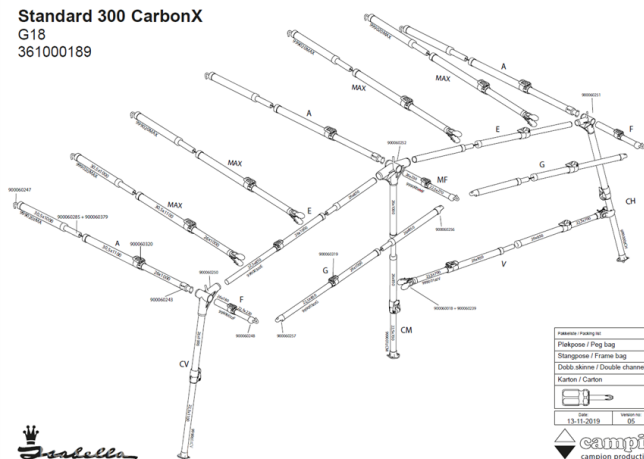

Isabella Stangsæt 300 G18

Det er efter handlen - du oplever forskellen

Standard 300 CarbonX
G18
361000189

Årgang

0

Vognnummer

TR 27

Pris